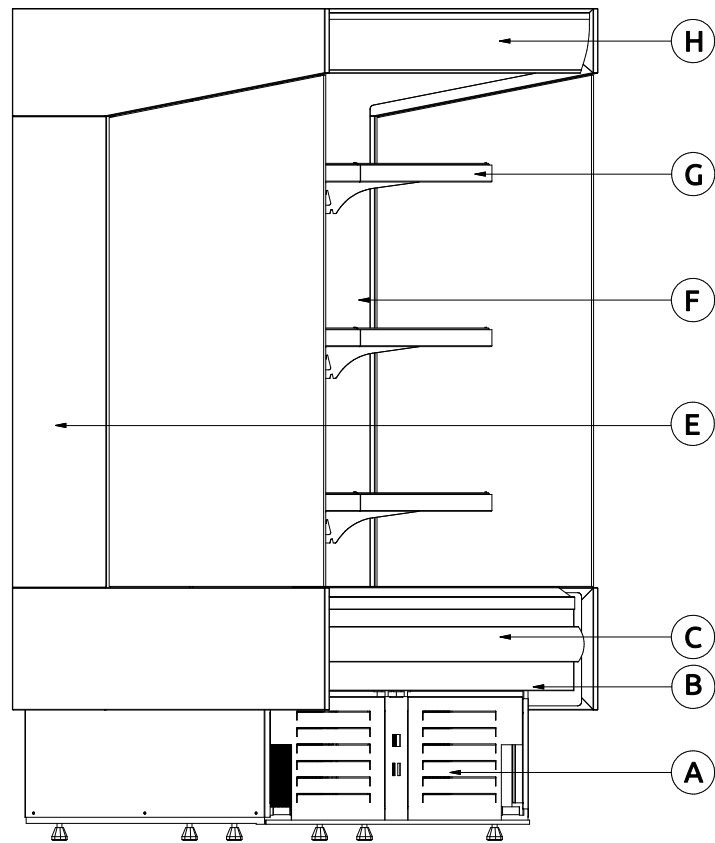

EVEREST

- A - BOTTOM HAUSING
- B - FRONT STEEL SHEET (UNDER BUMPER)
- C - BUMPER
- E - SIDES
- F - INTERIOR (BACK + SHELVES)
- G - LABEL HOLDERS
- H - TOP

COLOURING: STANDARD

A	B	C	E	F	G	H
RAL 9007	RAL 9003	SZARY	RAL 9007	RAL 9003	BIAŁE	RAL 9003

A	B	C	E	F	G	H
RAL9005	INOX	GREY	INOX	RAL9005	WHITE	RAL9005
RAL9003	RAL9005	BLACK	RAL9005	RAL9003	BLACK	RAL9003
RAL8016	RAL9003	RED	RAL9003	RAL8016	RED	RAL8016
RAL7024	RAL8016		RAL8016	RAL7024	ORANGE	RAL7024
RAL7047	RAL7024		RAL7024	RAL7047	GREEN	RAL7047
RAL9007	RAL7047		RAL9007	RAL9007	YELLOW	RAL9007
RAL5005	RAL9007		RAL9007	RAL5005		RAL5005
RAL6029	RAL5005		RAL5005	RAL6029		RAL6029
RAL3020	RAL6029		RAL6029	RAL3020		RAL3020
RAL3003	RAL3020		RAL3020	RAL3003		RAL3003
RAL6018	RAL3003		RAL3003	RAL6018		RAL6018
RAL1019	RAL6018		RAL6018	RAL1019		RAL1019
RAL2004	RAL1019		RAL1019	RAL2004		RAL2004
RAL1021	RAL2004		RAL2004	RAL1021		RAL1021
RAL7016	RAL1021		RAL1021	RAL7016		RAL7016
	RAL7016		RAL7016	INOX		
	U190		U190			
	U7110		U7110			
	U3112		U3112			
	U159		U159			
	D2360		D2360			
	D375		D375			
	D381		D381			
	D9103		D9103			
	D9310		D9310			
	D2380		D2380			
	D2841		D2841			
	D2713		D2713			
	D2226		D2226			
	D2609		D2609			
	D1972		D1972			
	D2842		D2842			
	D3025		D3025			
	D2610		D2610			

COLOUR SYMBOLS:

- RAL - POWDER COATED
- U - WOODEN BOARD - ONE COLOUR
- D - WOODEN BOARD
- C0 - NATURAL ALUMINUM
- C23 - ANODIZED ALUMINUM - COLOUR
- BIANCO - GRANITE
- ROSA PORRINO - GRANITE
- NERO - GRANITE
- INOX - ACID-RESISTANT STAINLESS STEEL
- BLACK, GREY, RED, BROWN... - PLASTIC ELEMENT
- AVAILABILITY OF FINISHES NOT INCLUDED IN THE COLORS - ON REQUEST.