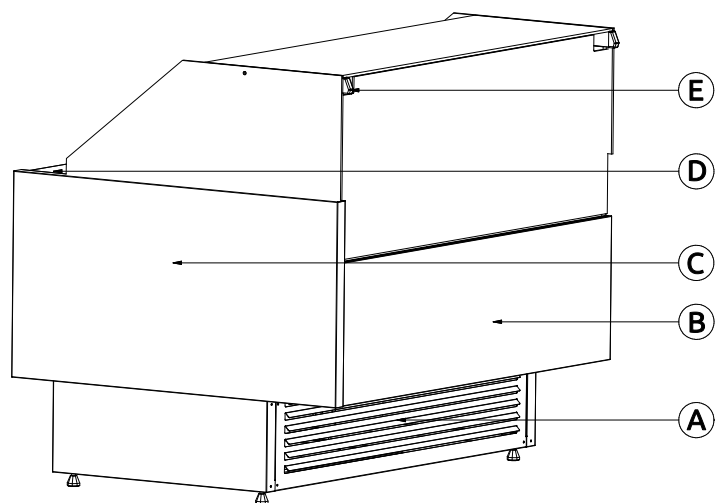

GALAXY

- A - BOTTOM HAUSING
- B - FRONT
- C - SIDES
- D - GRANITE WORKTOP
- E - ALUMIONUM PROFILES

COLOURING: STANDARD

A	B	C	D	E
RAL 9007	RAL 9003	RAL 9005	INOX	C0

A	B	C	D	E
RAL9005	RAL9005	RAL9005	BIANCO	C0
RAL9003	RAL9003	RAL9003	ROSA	C23
RAL8016	RAL8016	RAL8016	BALMORAL	RAL9005
RAL7024	RAL7024	RAL7024	BLACK	
RAL7047	RAL7047	RAL7047	INOX	
RAL9007	RAL9007	RAL9007		
RAL5005	RAL5005	RAL5005		
RAL6029	RAL6029	RAL6029		
RAL3020	RAL3020	RAL3020		
RAL3003	RAL3003	RAL3003		
RAL6018	RAL6018	RAL6018		
RAL1019	RAL1019	RAL1019		
RAL2004	RAL2004	RAL2004		
RAL1021	RAL1021	RAL1021		
RAL7016	RAL7016	RAL7016		
	U190	U190		
	U7110	U7110		
	U3112	U3112		
	U159	U159		
	D2360	D2360		
	D375	D375		
	D381	D381		
	D9103	D9103		
	D9310	D9310		
	D2380	D2380		
	D2841	D2841		
	D2713	D2713		
	D2226	D2226		
	D2609	D2609		
	D1972	D1972		
	D2842	D2842		
	D3025	D3025		
	D2610	D2610		

COLOUR SYMBOLS:

- RAL - POWDER COATED
- U - WOODEN BOARD - ONE COLOUR
- D - WOODEN BOARD
- C0 - NATURAL ALUMINUM
- C23 - ANODIZED ALUMINUM - COLOUR
- BIANCO - GRANITE
- ROSA PORRINO - GRANITE
- NERO - GRANITE
- INOX - ACID-RESISTANT STAINLESS STEEL
- BLACK, GREY, RED, BROWN... - PLASTIC ELEMENT
- AVAILABILITY OF FINISHES NOT INCLUDED IN THE COLORS - ON REQUEST.