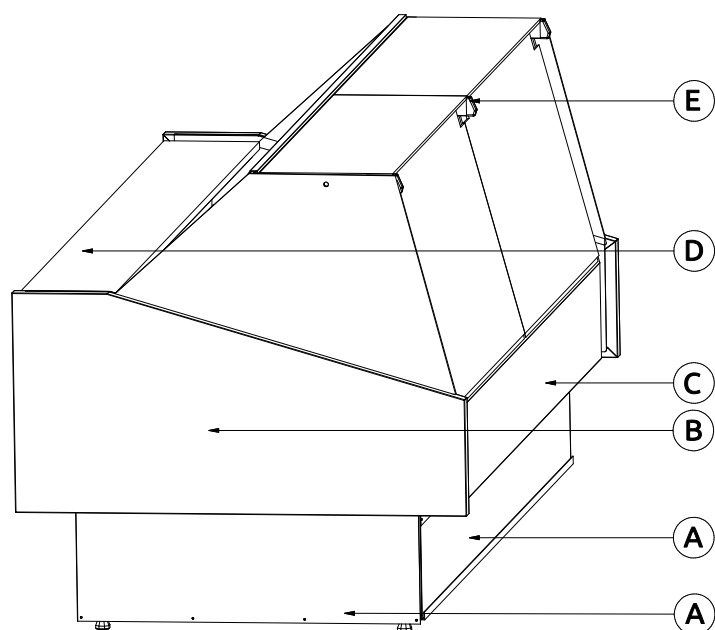

KYOTO

- A - BOTTOM HAUSING (SIDE, FRONT)
- B - SIDES
- C - FRONT STEEL SHEET
- D - GRANITE WORKTOP
- E - ALUMINUM PROFILES

COLOURING: STANDARD

A	B	C	D	E
RAL 9007	RAL 9007	RAL 9003	BIANCO	C0

A	B	C	D	E
INOX	INOX	INOX	BIANCO	C0
RAL9005	RAL9005	RAL9005	ROSA	C23
RAL9003	RAL9003	RAL9003	BALMORAL	RAL9005
RAL8016	RAL8016	RAL8016	BLACK	
RAL7024	RAL7024	RAL7024	INOX	
RAL7047	RAL7047	RAL7047		
RAL9007	RAL9007	RAL9007		
RAL5005	RAL5005	RAL5005		
RAL6029	RAL6029	RAL6029		
RAL3020	RAL3020	RAL3020		
RAL3003	RAL3003	RAL3003		
RAL6018	RAL6018	RAL6018		
RAL1019	RAL1019	RAL1019		
RAL2004	RAL2004	RAL2004		
RAL1021	RAL1021	RAL1021		
RAL7016	RAL7016	RAL7016		
U190	U190	U190		
U7110	U7110	U7110		
U3112	U3112	U3112		
U159	U159	U159		
D2360	D2360	D2360		
D375	D375	D375		
D381	D381	D381		
D9103	D9103	D9103		
D9310	D9310	D9310		
D2380	D2380	D2380		
D2841	D2841	D2841		
D2713	D2713	D2713		
D2226	D2226	D2226		
D2609	D2609	D2609		
D1972	D1972	D1972		
D2842	D2842	D2842		
D3025	D3025	D3025		
D2610	D2610	D2610		

COLOUR SYMBOLS:

- RAL - POWDER COATED
- U - WOODEN BOARD - ONE COLOUR
- D - WOODEN BOARD
- C0 - NATURAL ALUMINUM
- C23 - ANODIZED ALUMINUM - COLOUR
- BIANCO - GRANITE
- ROSA PORRINO - GRANITE
- NERO - GRANITE
- INOX - ACID-RESISTANT STAINLESS STEEL
- BLACK, GREY, RED, BROWN... - PLASTIC ELEMENT
- AVAILABILITY OF FINISHES NOT INCLUDED IN THE COLORS - ON REQUEST.