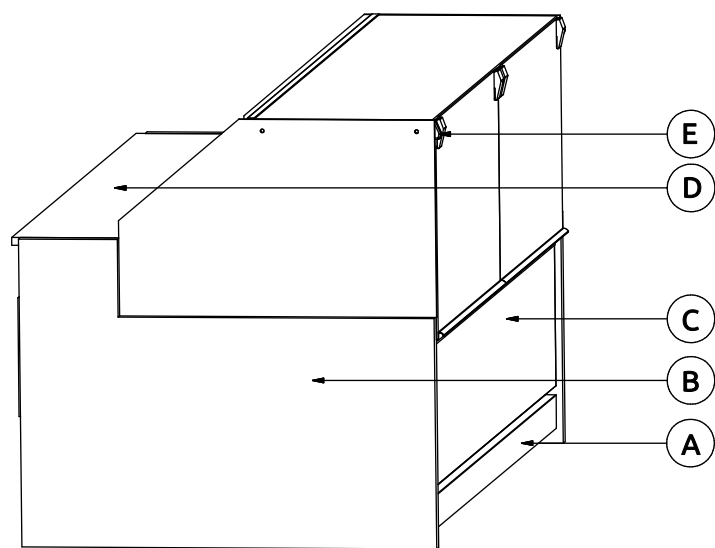

LAGOS

- A - PLITH
- B - SIDES
- C - FRONT STEEL SHEET
- D - GRANITE WORKTOP
- E - ALUMINUM PROFILES

COLOURING: STANDARD

A	B	C	D	E
RAL 9007	RAL 9007	RAL 9007	BIANCO	C0

A	B	C	D	E
INOX	INOX	INOX	BIANCO	C0
RAL9005	RAL9005	RAL9005	ROSA	C23
RAL9003	RAL9003	RAL9003	BALMORAL	RAL9005
RAL8016	RAL8016	RAL8016	BLACK	
RAL7024	RAL7024	RAL7024	INOX	
RAL7047	RAL7047	RAL7047		
RAL9007	RAL9007	RAL9007		
RAL5005	RAL5005	RAL5005		
RAL6029	RAL6029	RAL6029		
RAL3020	RAL3020	RAL3020		
RAL3003	RAL3003	RAL3003		
RAL6018	RAL6018	RAL6018		
RAL1019	RAL1019	RAL1019		
RAL2004	RAL2004	RAL2004		
RAL1021	RAL1021	RAL1021		
RAL7016	RAL7016	RAL7016		
	U190	U190		
	U7110	U7110		
	U3112	U3112		
	U159	U159		
	D2360	D2360		
	D375	D375		
	D381	D381		
	D9103	D9103		
	D9310	D9310		
	D2380	D2380		
	D2841	D2841		
	D2713	D2713		
	D2226	D2226		
	D2609	D2609		
	D1972	D1972		
	D2842	D2842		
	D3025	D3025		
	D2610	D2610		

COLOUR SYMBOLS:

- RAL - POWDER COATED
- U - WOODEN BOARD - ONE COLOUR
- D - WOODEN BOARD
- C0 - NATURAL ALUMINUM
- C23 - ANODIZED ALUMINUM - COLOUR
- BIANCO - GRANITE
- ROSA PORRINO - GRANITE
- NERO - GRANITE
- INOX - ACID-RESISTANT STAINLESS STEEL
- BLACK, GREY, RED, BROWN... - PLASTIC ELEMENT
- AVAILABILITY OF FINISHES NOT INCLUDED IN THE COLORS - ON REQUEST.