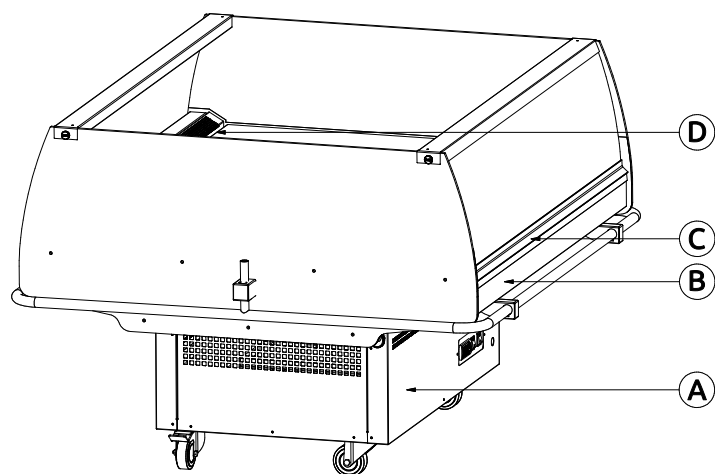

BALI

- A - BOTTOM HAUSING
- B - BODY OF DEVICE
- C - ALUMINUM PROFILES
- D - DISPLAY AREA

COLOURING: STANDARD

A	B	C	D
RAL 9005	RAL 9005	C0	RAL 9005

A	B	C	D
RAL9005	RAL9005	C0	RAL9005
RAL9003	RAL9003	RAL9005	RAL9003
RAL8016	RAL8016	RAL9003	RAL8016
RAL7024	RAL7024	RAL8016	RAL7024
RAL7047	RAL7047	RAL7024	RAL7047
RAL9007	RAL9007	RAL7047	RAL9007
RAL5005	RAL5005	RAL9007	RAL5005
RAL6029	RAL6029	RAL5005	RAL6029
RAL3020	RAL3020	RAL6029	RAL3020
RAL3003	RAL3003	RAL3020	RAL3003
RAL6018	RAL6018	RAL3003	RAL6018
RAL1019	RAL1019	RAL6018	RAL1019
RAL2004	RAL2004	RAL1019	RAL2004
RAL1021	RAL1021	RAL2004	RAL1021
RAL7016	RAL7016	RAL1021	RAL7016
		RAL7016	

COLOUR SYMBOLS:

- RAL - POWDER COATED
- U - WOODEN BOARD - ONE COLOUR
- D - WOODEN BOARD
- C0 - NATURAL ALUMINUM
- C23 - ANODIZED ALUMINUM - COLOUR
- BIANCO - GRANITE
- ROSA PORRINO - GRANITE
- NERO - GRANITE
- INOX - ACID-RESISTANT STAINLESS STEEL
- BLACK, GREY, RED, BROWN... - PLASTIC ELEMENT
- AVAILABILITY OF FINISHES NOT INCLUDED IN THE COLORS - ON REQUEST.